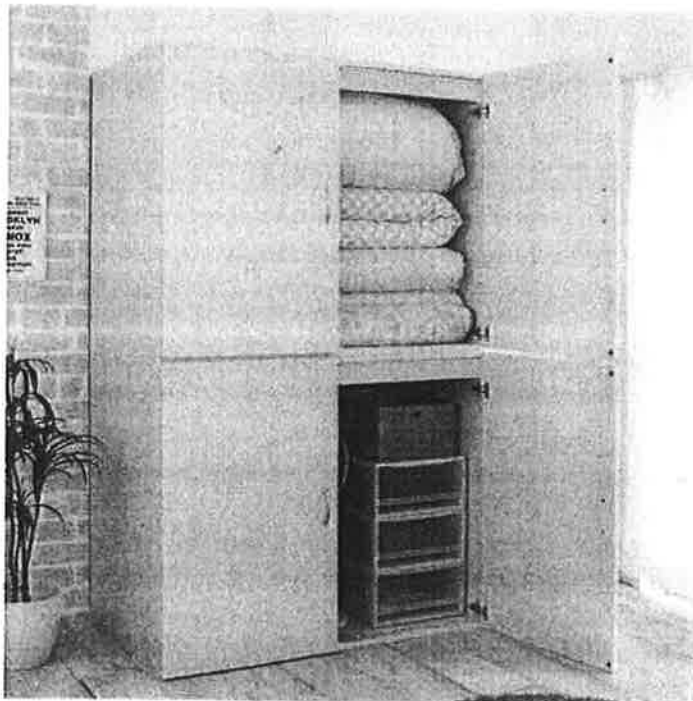

・オリバー製オリジナル商品

* 木製キャビネット(布団収納タンス)

サイズ:W1100・D720・H1800mm 上下2段 上段部ハンガーポール付き

* チェスト(上部スライド天板 キャスター付き)

サイズ:W750・D540・H800mm

詳細:引出4段 小引出H10cm程度左右2個1段 大引出H20cm程度3段