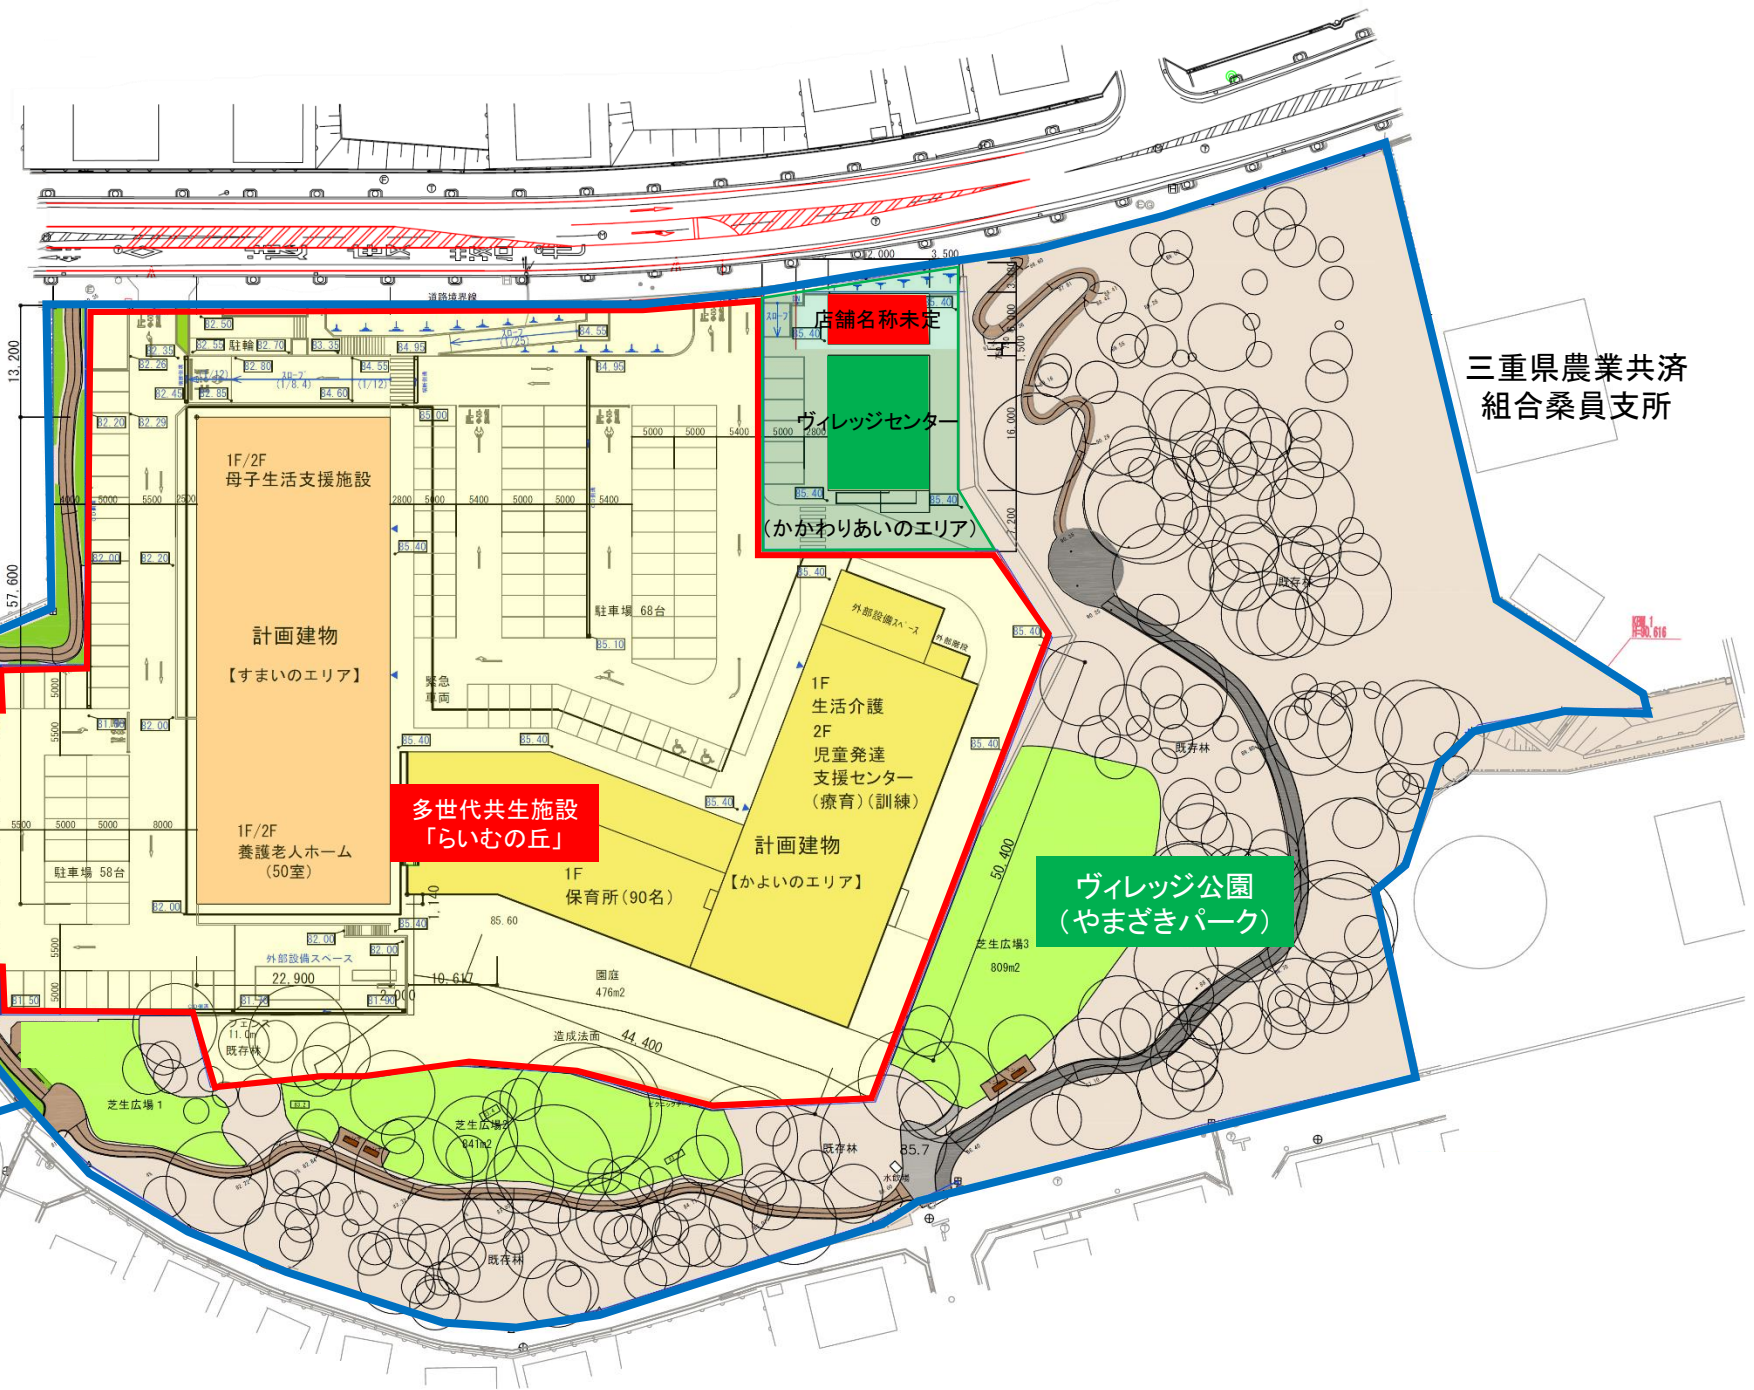

津地方法務局
桑名支局

三重県農業共済
組合桑名支所

【総称】桑名福祉ヴィレッジ

店舗名称未定

ヴィレッジセンター

(かかわりあいのエリア)

1F/2F
母子生活支援施設

計画建物

【すまいのエリア】

1F/2F
養護老人ホーム
(50室)

多世代共生施設
「らいむの丘」

1F
保育所 (90名)

計画建物

【かよいのエリア】

1F
生活介護

2F
児童発達
支援センター
(療育) (訓練)

ヴィレッジ公園

(やまざきパーク)

造成法面 44,400

園庭 476m²

11.0m
既存林

芝生広場2
841m²

芝生広場1

芝生広場3
809m²