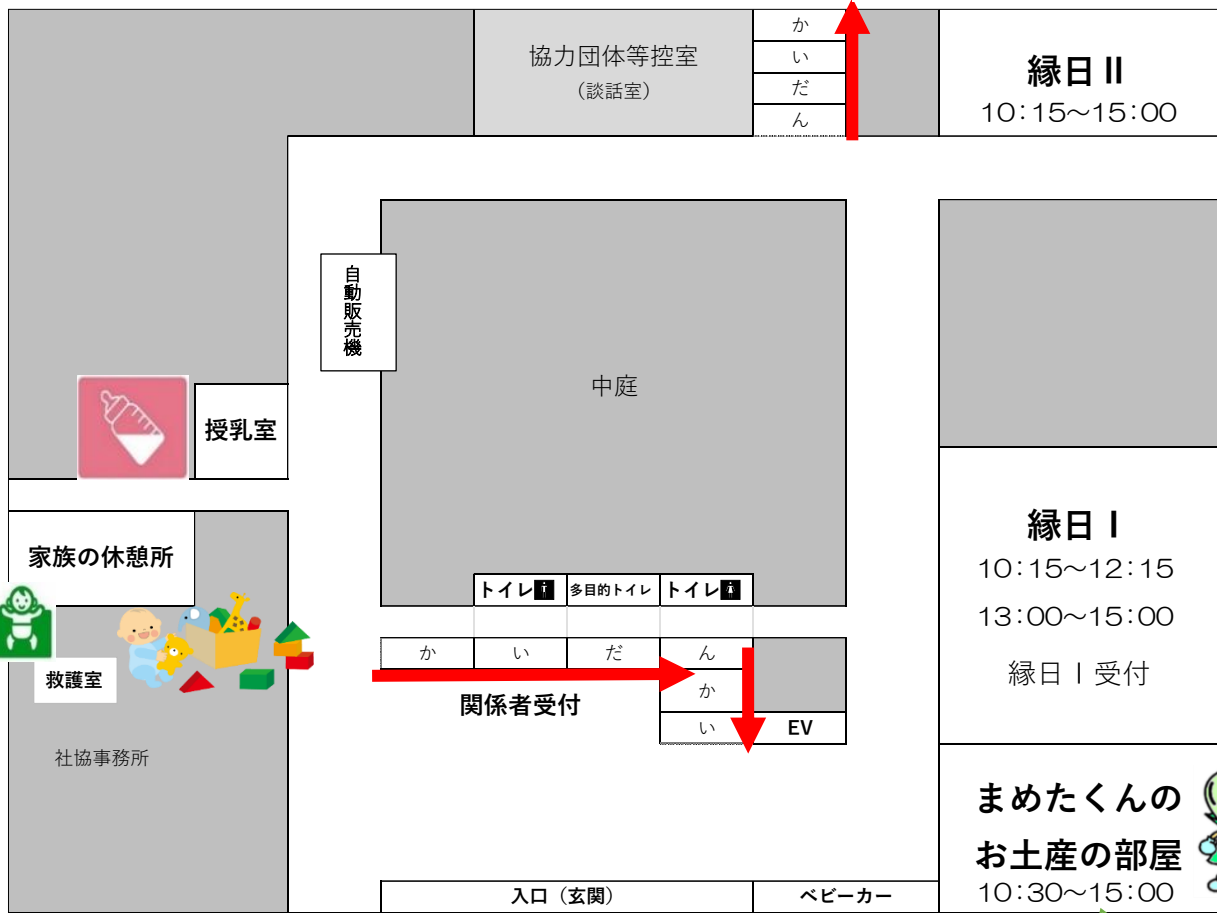

みんなで子育て応援フェスタ in くわな 2026

1階 会場案内図

: おむつ交換

: 授乳室

※階段は一方通行でお願いします

消防車

10:00~14:00

他のお子様が映る写真や動画の SNS 等への投稿はお控えください

パトカー

10:00~12:00

青パト

10:00~14:30

- ・アンケートコーナー
- ・スタンプラリー
- ・コンプリート賞

裏面に 2 階の案内図があります