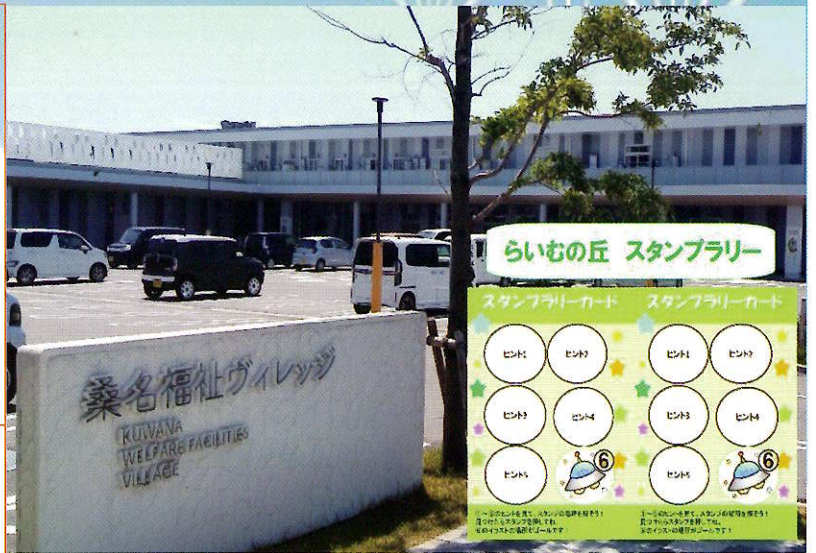

桑名福祉ヴィレッジ・らいむの丘周年祭

アルモニ カフェ周年祭

ありがとう
ございます♡

7月3日(金)4日(土)

10時～18時

～らいむの丘～

- *スタンプラリー (10時～16時)
- *ボールプール他遊具(ヴィレッジセンター2F)
- *相談ブース(ヴィレッジセンター2F)

～障サ連販売ブース～

縁日・露店・キッチンカー・ワークショップなど

～障サ連販売ブース～

(3金)千姫・アルモニ・くるみ・バオバブ・のぞみの里
セラヴィ

(4土)千姫・アルモニ・くるみ・のぞみの里・セラヴィ
はーぶ工房

～キッチンカー3日金・4日土～

- *くわなまちの駅 (台湾もち・アイスキャンディー)
- *茂三郎(かき氷・わらび餅・ドリンク・みたらし団子)

～アルモニカフェ特典～

- ◎お子様お菓子すくい (11時～16時)
- ◎わたがしプレゼント (11時～16時)
- ◎風船ヨーヨープレゼント (11時～16時)
(縁日無料券をお持ちください)

◎コーヒーチケット期間限定 1500円販売

- *小雨決行大雨中止当日アルモニインスタ QRコードにて確認ください
- *駐車場に限りがございますので徒歩及び公共交通機関を利用ください

@CASA.HARMONIE

縁日 1回無料券

お菓子すくい・わたがし・風船ヨーヨー
切取ってご持参下さい
アルモニ

縁日 1回無料券

お菓子すくい・わたがし・風船ヨーヨー
切取ってご持参下さい
アルモニ

ワークショップ 1回無料券