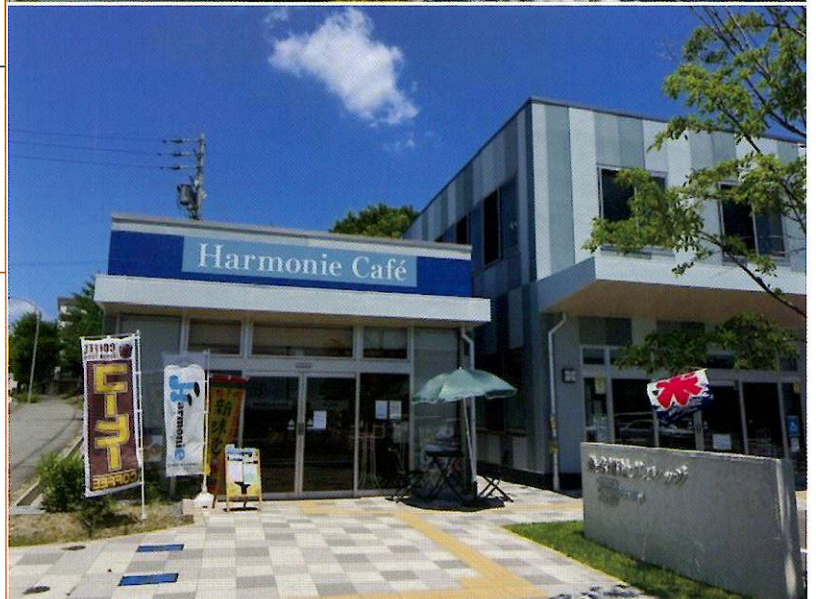

桑名福祉ヴィレッジ・らいむの丘周年祭

アルモニ カフェ周年祭

ありがとう
ございます♡

7月3日(金)4日(土)

10時～18時

～らいむの丘～

- *スタンプラリー (10時～16時)
- *ボールプール他遊具(ヴィレッジセンター2F)
- *相談ブース(ヴィレッジセンター2F)

～障サ連販売ブース～

縁日・露店・キッチンカー・ワークショップなど

～障サ連販売ブース～

(3金)千姫・アルモニ・くるみ・バオバブ・のぞみの里
セラヴィ

(4土)千姫・アルモニ・くるみ・のぞみの里・セラヴィ
はーぶ工房

～キッチンカー3日金・4日土～

- *くわなまちの駅 (台湾もち・アイスキャンディー)
- *茂三郎(かき氷・わらび餅・ドリンク・みたらし団子)

～アルモニカフェ特典～

- ◎お子様お菓子すくい (11時～16時)
- ◎わたがしプレゼント (11時～16時)
- ◎風船ヨーヨープレゼント (11時～16時)
(縁日無料券をお持ちください)

◎コーヒーチケット期間限定 1500円販売

- *小雨決行大雨中止当日アルモニインスタ QRコードにて確認ください
- *駐車場に限りがございますので徒歩及び公共交通機関を利用ください

@CASA.HARMONIE

縁日 1回無料券

お菓子すくい・わたがし・風船ヨーヨー
切取ってご持参下さい
アルモニ

縁日 1回無料券

お菓子すくい・わたがし・風船ヨーヨー
切取ってご持参下さい
アルモニ

ワークショップ 1回無料券